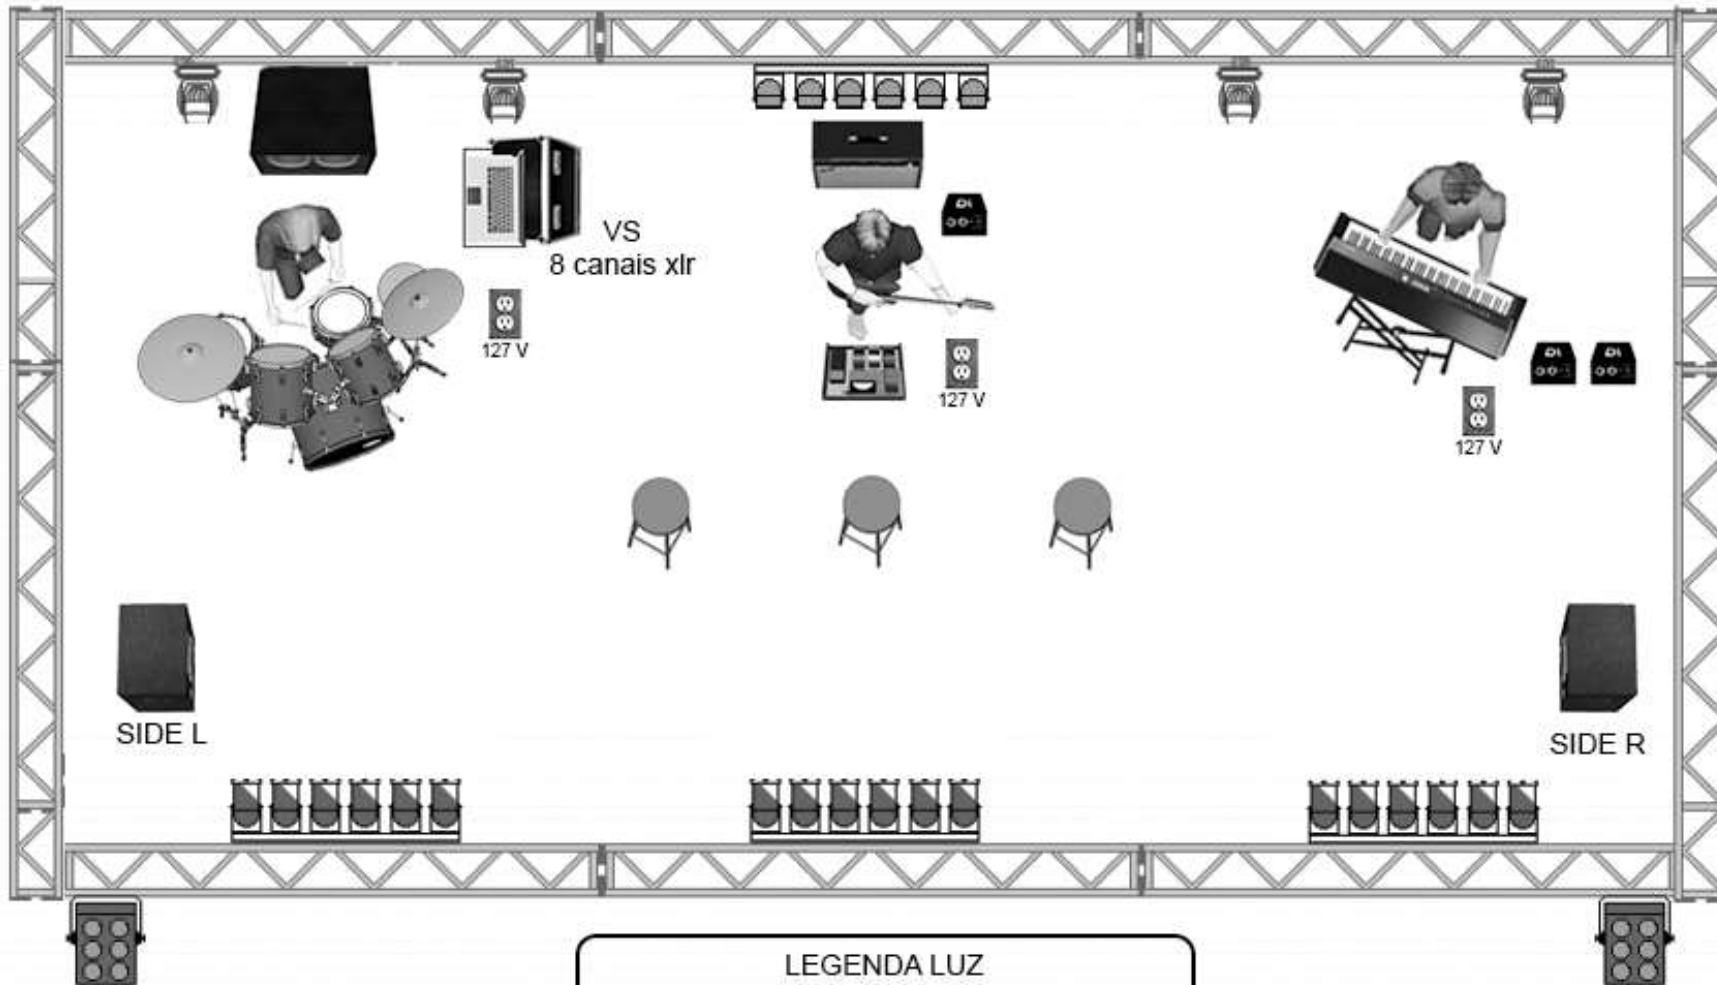

OBS: Todo o sistema deverá estar ATERRADO E ESTABILIZADO EM 127v.

REQUISITOS MONITOR

- CONSOLE: YAMAHA (LS9, M7CL V3, PM5D RH, CL5 e QL5), DIGIDESIGN D SHOW, VENUE SC48, SOUDCRAFT (Vi SERIES E Si SERIES), com no mínimo de 8 (oito) vias.
- Side Fill (L e R) de alta definição com 3 ou 4 vias processadas (Nexo Geot, Geos 12, Electro Voice XLC, JBL Vertec, D&B J Series, L'Acoustic V-Dosc, LS Áudio, FZ Áudio, DAS, com sub proporcional).
- **TODAS** as vias de monitoração são **INDISPENSÁVEIS**.
- **ATENÇÃO:** Caso a locadora utilize somente 01 (uma) mesa de som é imprescindível que ela seja **DIGITAL** e esteja instalada no **PALCO!**

VIAS DE MONITORAÇÃO

AUX	DESCRIÇÃO	MIC / D.I.
01	DALVA	In ear da Banda
02	ANDREIA	In ear da Banda
03	KARLA	In ear da Banda
04	BATERISTA	Cabo XLR
05	GUIARRISTA	Cabo XLR
06	TECLADISTA	Cabo XLR
07	SUB BATERIA	Sub Woffer
08	--	--
09	SIDE L	Locadora
10	SIDE R	Locadora